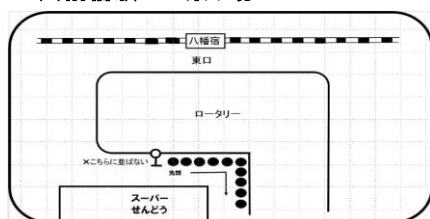

2024年4月1日改正 通常バスダイヤ

無料

- ●乗車の際は学生証(もしくは身分証明書)の提示を求められることがあります。来校の際は必ず携帯するようにしましょう。
- ●時間帯によっては、混雑が予想されます。バスは道路状況や遅延、天候等で遅れることもあり、時間に余裕をもった乗車をお願いいたします。

千葉キャンパス ⇄ 八幡宿駅 所要約22分

行先 運行種別	千葉キャンパス行		八幡宿駅行	
	平日(月~金)	土曜日・休曜日	平日(月~金)	土曜日・休曜日
7	20 35 45	45		
8	00 15 25 28 30 33 35 55	00 33	50	50
9	10 30 50	30	55	55
10	00 05 10 15	00	42	42
11	30	30	55	
12	05 20	20	20 40	40
13	40	40	20	20
14	05	05	35 45 55	25
15	50	50	40	45
16	50	50	12 20 30 45	20
17			15 25 43	15
18			05 20 33 55	33
19			33 45	33
20			15	15

千葉キャンパス ⇄ ちはら台駅 所要約12分

行先 運行種別	千葉キャンパス行		ちはら台駅行	
	平日(月~金)	土曜日・休曜日	平日(月~金)	土曜日・休曜日
6	40	40		
7	40 55	40 55		
8	10 30 44	13 30 44		
9	39 45	39	25 55	25 55
10	15 20	15	55	55
11	35	35		
12	35	35	15 50	15 50
13	15	15		
14	15	15	10 55	35
15	15	00		
16	53	53	20 30	30
17	35	35	00 15	15
18			00 05 38	05 38
19			35	35
20			10	10

・八幡宿駅バス乗り場